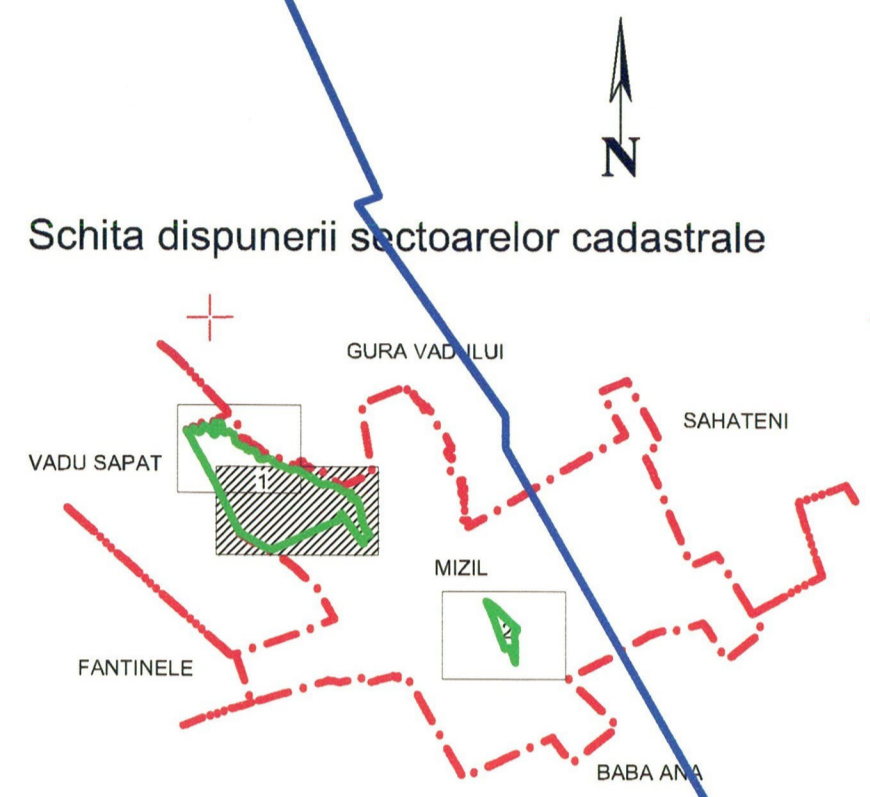

PLAN CADASTRAL
UAT: MIZIL, JUDETUL PRAHOVA
Sector cadastral 1
Scara 1:2000

VADU SAPAT
JUD. PRAHOVA

LEGENDA:

- Limita UAT
- Limita intravilan
- Limita sector cadastral
- Limita imobil
- Limita constructii
- Sector cadastral

Spre Publicare
plansa nr.2
sistem de proiectie STEREO 70

Executant:
MAP MINERVA SRL
Data intocmirii: Septembrie 2016

Ploiesti Industrial Parc

Intravilan Mizil

3c2