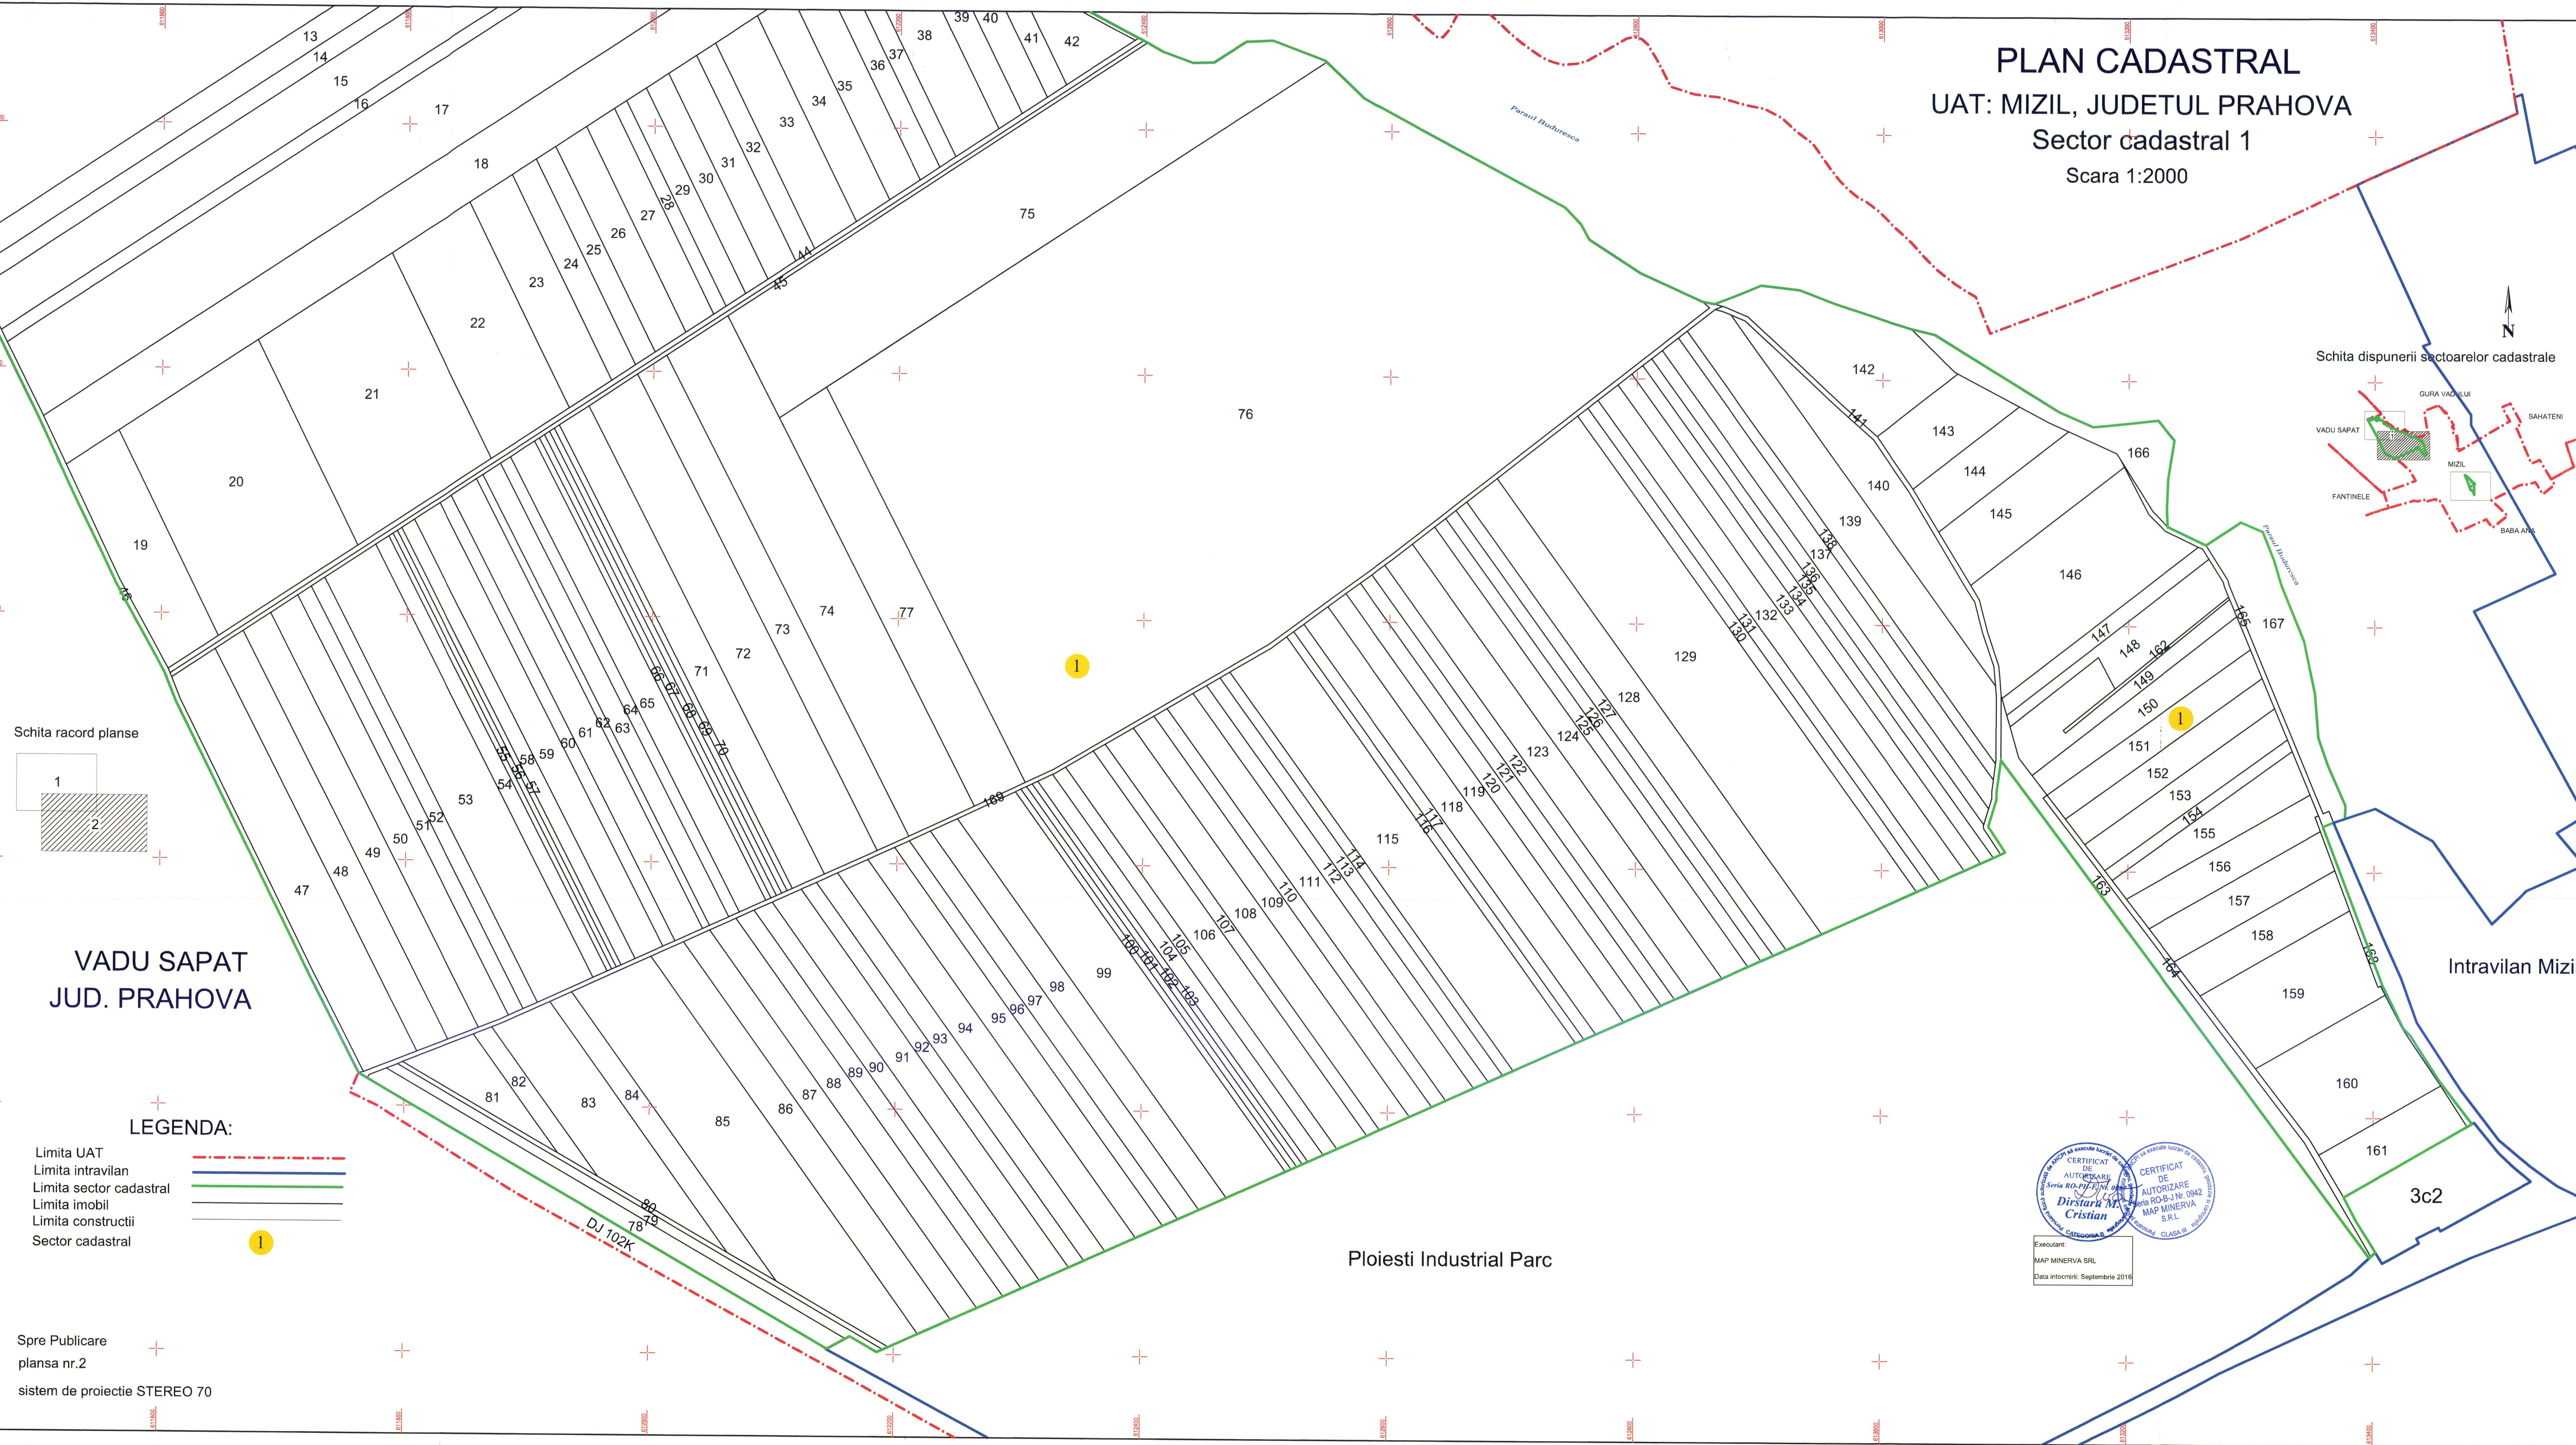

PLAN CADASTRAL
UAT: MIZIL, JUDETUL PRAHOVA
Sector cadastral 1
Scara 1:2000

VADU SAPAT
JUD. PRAHOVA

LEGENDA:

- Limita UAT
- Limita intravilan
- Limita sector cadastral
- Limita imobil
- Limita constructii
- Sector cadastral

Spre Publicare
plansa nr.2
sistem de proiectie STEREO 70

Executant:
MAP MINERVA SRL
Data intocmirii: Septembrie 2016

Ploiesti Industrial Parc

Intravilan Mizil

3c2