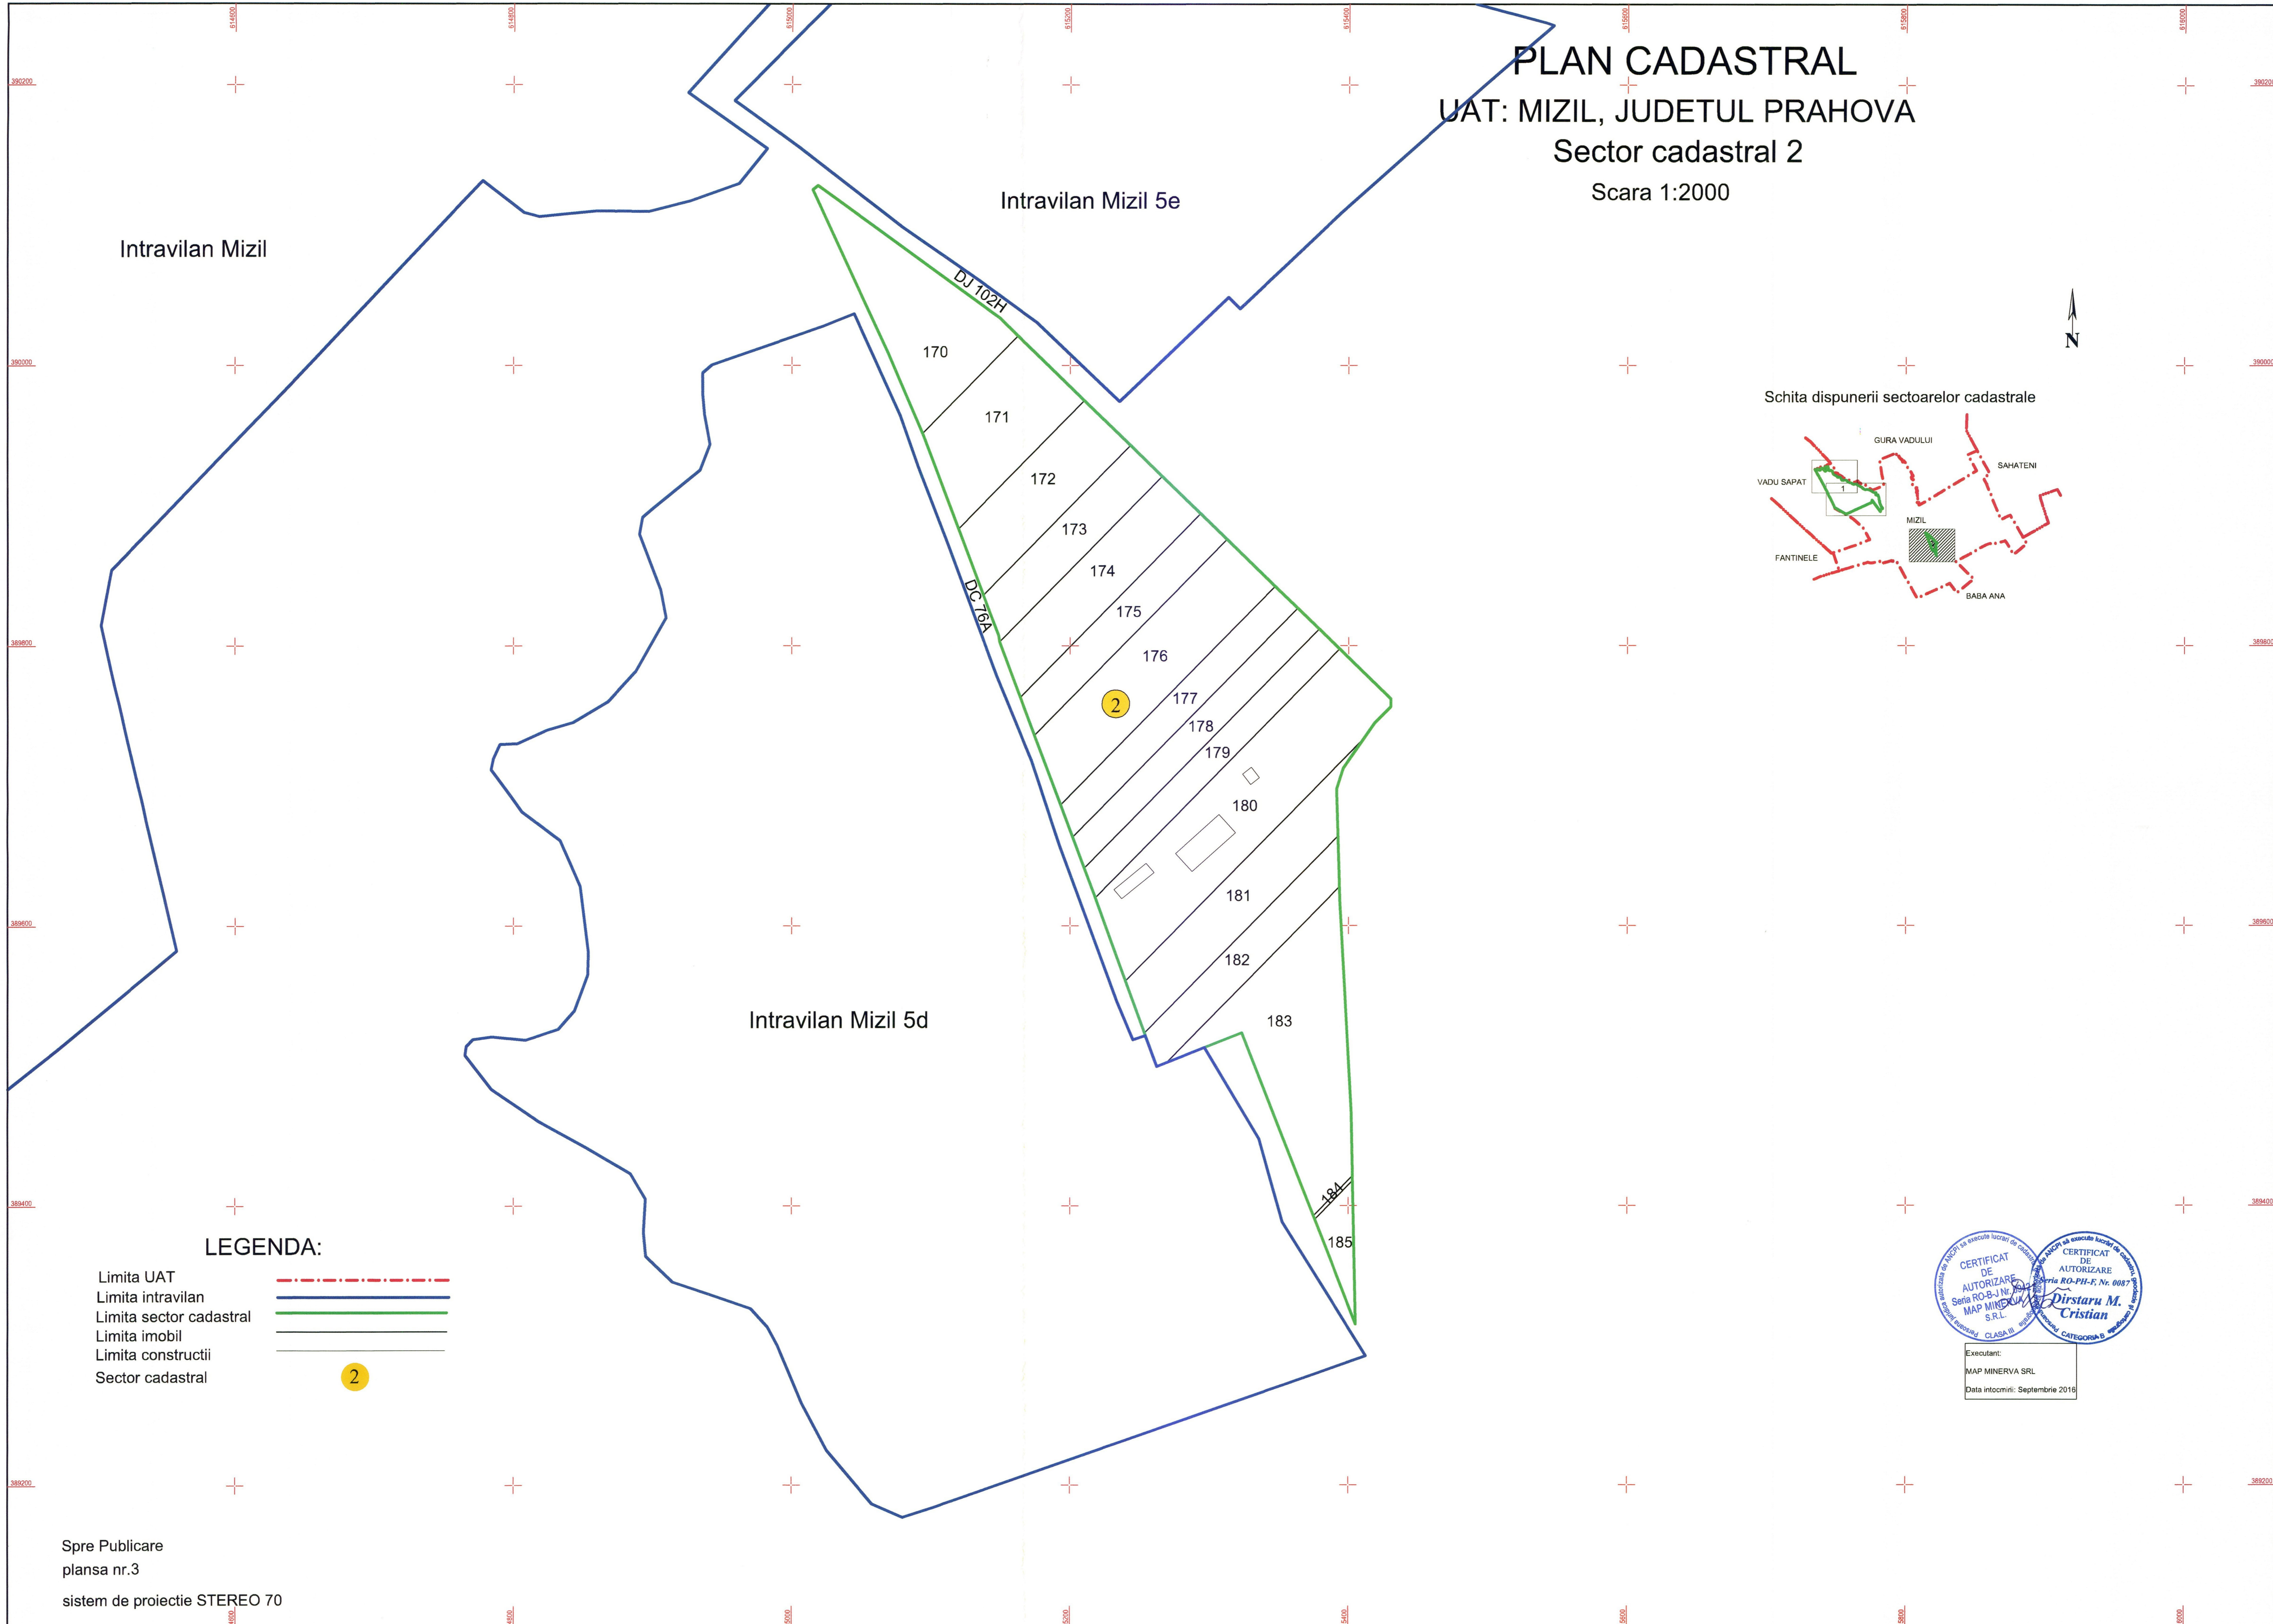

PLAN CADASTRAL
UAT: MIZIL, JUDETUL PRAHOVA
Sector cadastral 2
 Scara 1:2000

Schita dispunerii sectoarelor cadastrale

LEGENDA:

- Limita UAT
- Limita intravilan
- Limita sector cadastral
- Limita imobil
- Limita constructii
- Sector cadastral

Executant:
 MAP MINERVA SRL
 Data intocmirii: Septembrie 2016