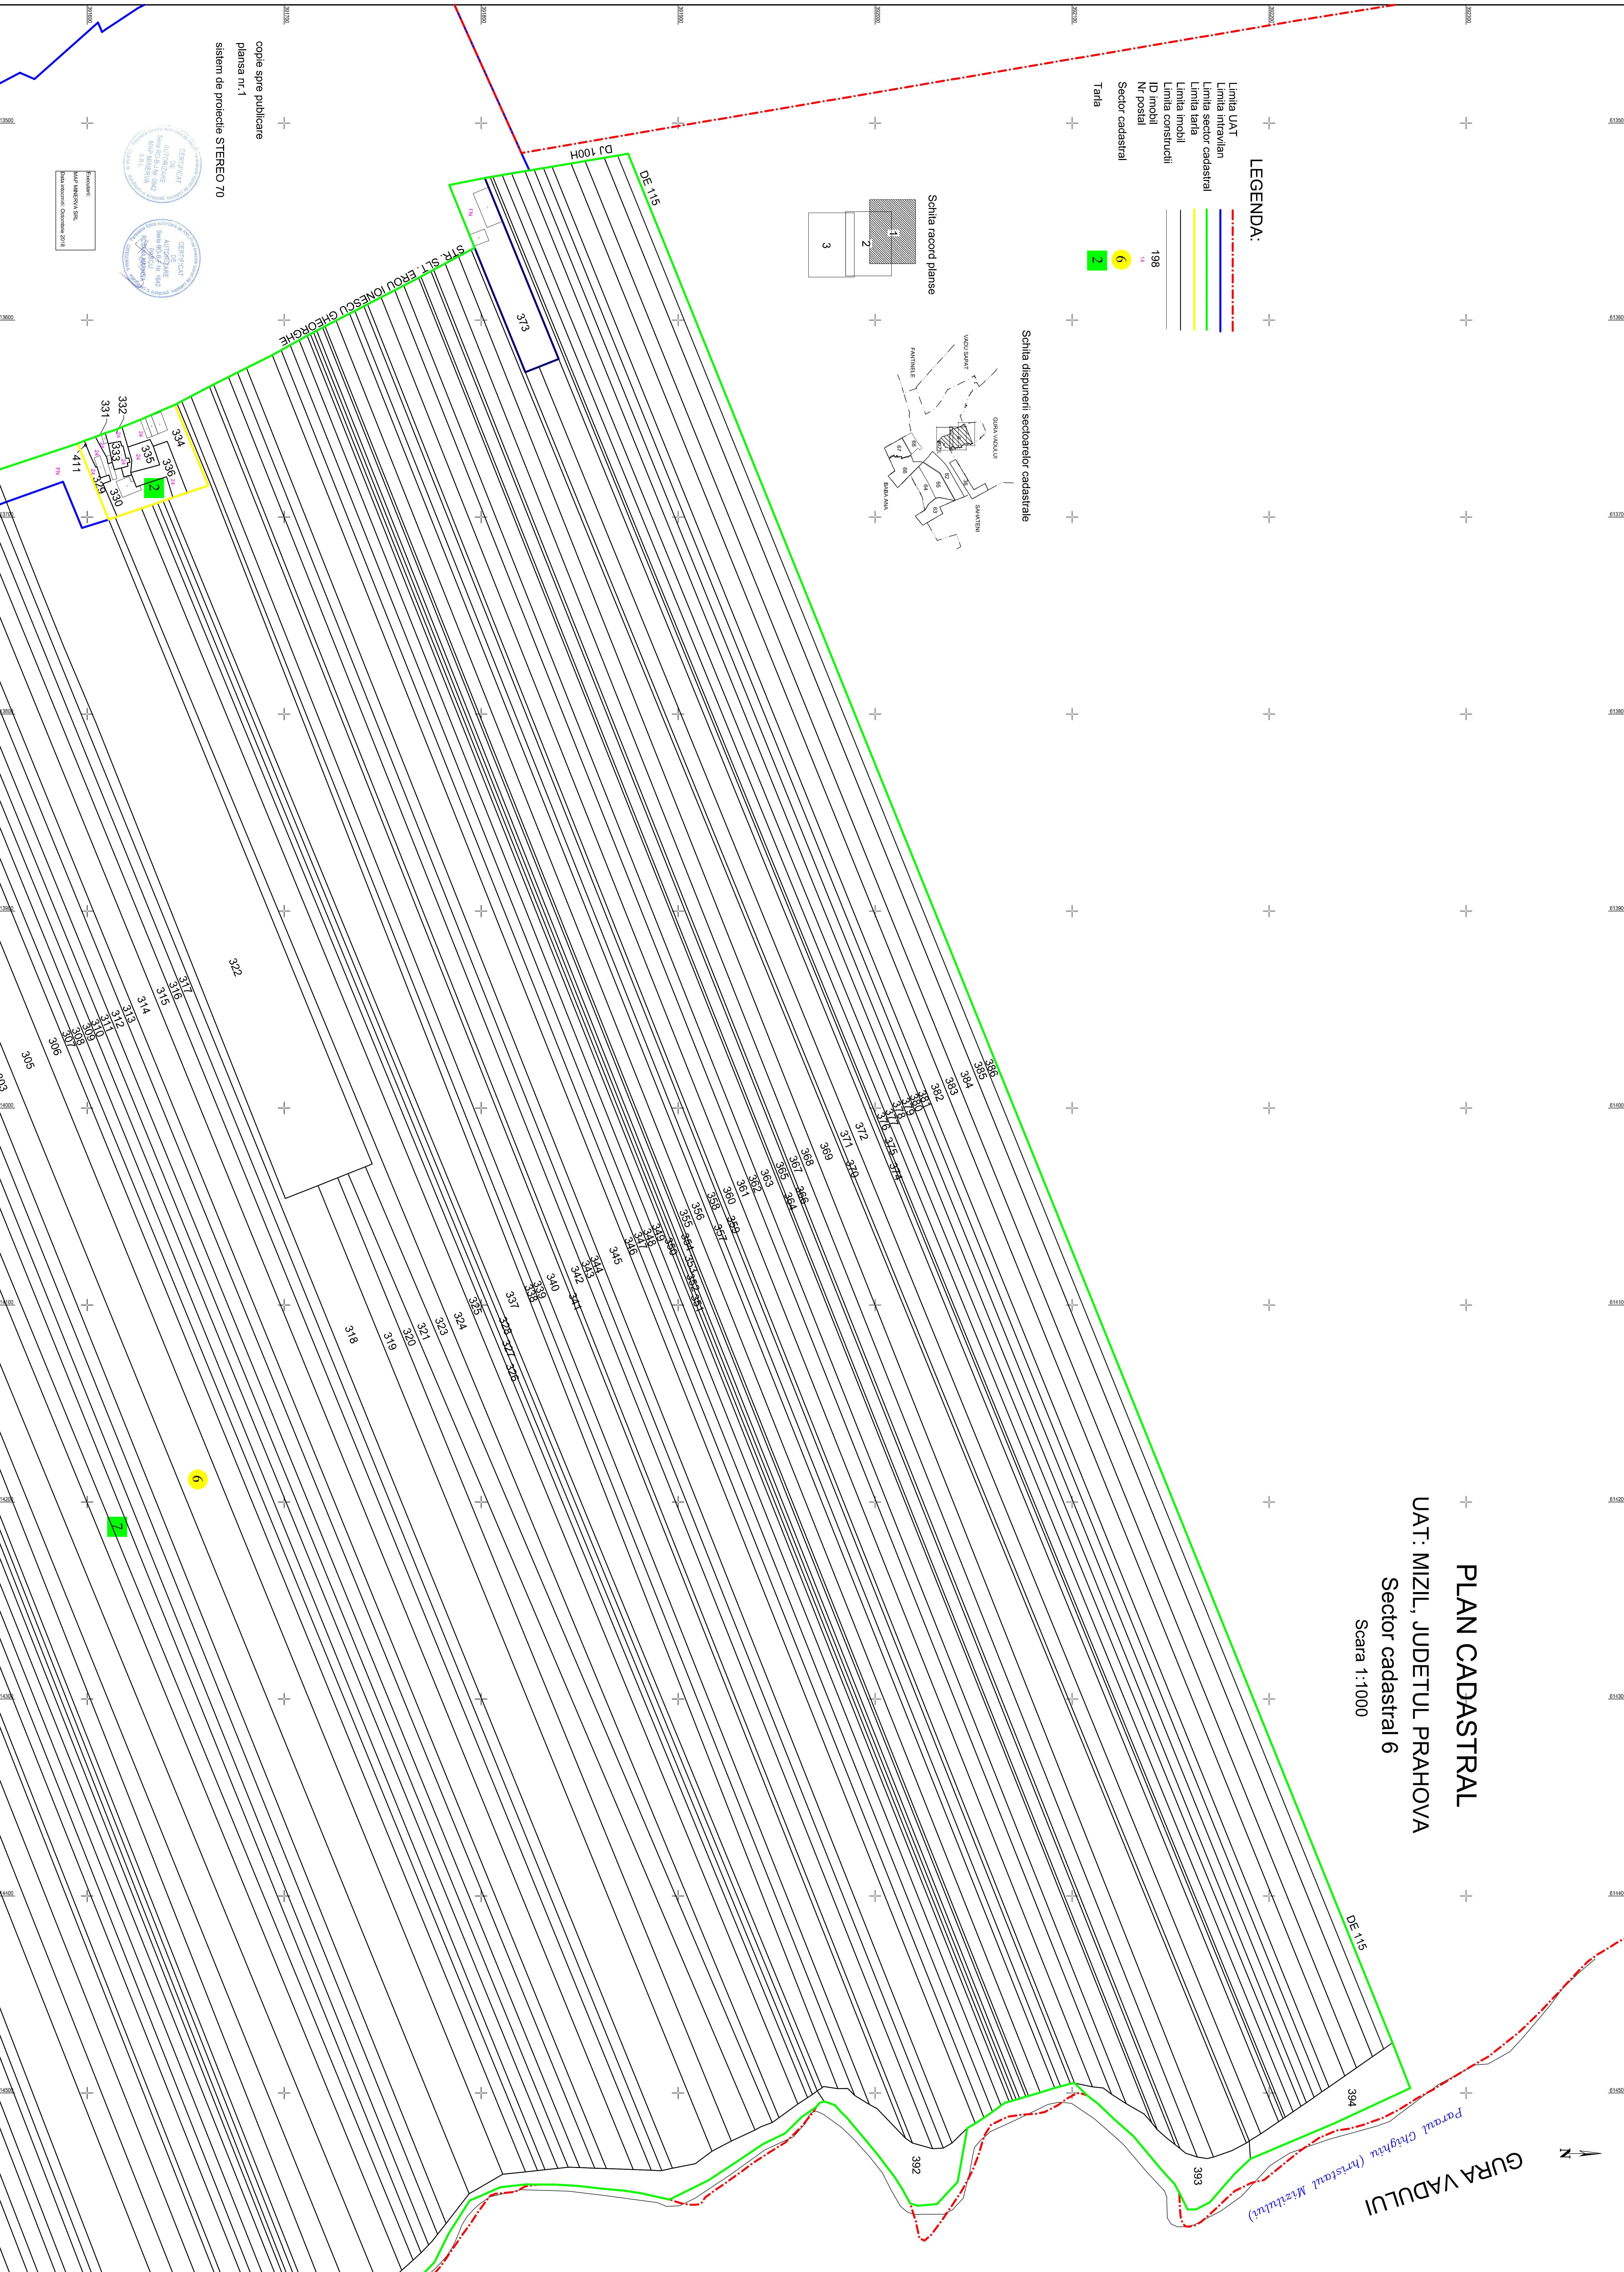

PLAN CADASTRAL
UAT: MIZIL, JUDEȚUL PRAHOVA
Sector cadastral 6
Scara 1:1000

GURA VADULUI
Parcul Ghizdru (Parcul Mizilului)

LEGENDA:

- Limița UAT
- Limița intervilan
- Limița sector cadastral
- Limița tarla
- Limița imobil
- Limița construcții
- ID imobil
- NR postal
- Sector cadastral
- Tarla

Schita dispuneri sectoarelor cadastrale

copie spre publicare
planșa nr. 1
sistem de protecție STEREO 70