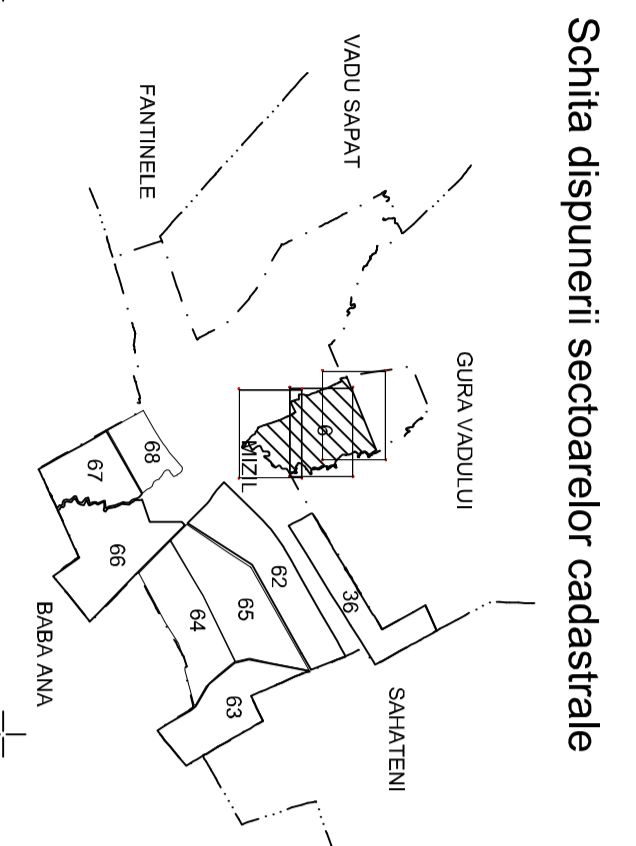

Schita dispuneri sectoarelor cadastrale

PLAN CADASTRAL
UAT: MIZIL, JUDEȚUL PRAHOVA
Sector cadastral 6
Scara 1:1000

GURA VADULUI
Parcul Ghizdru (Parcul Mizilului)

LEGENDA:

- Limița UAT
- Limița intervilan
- Limița sector cadastral
- Limița tarla
- Limița imobil
- Limița construcții
- ID imobil
- NR postal
- Sector cadastral
- Tarla

Schita racord planșe