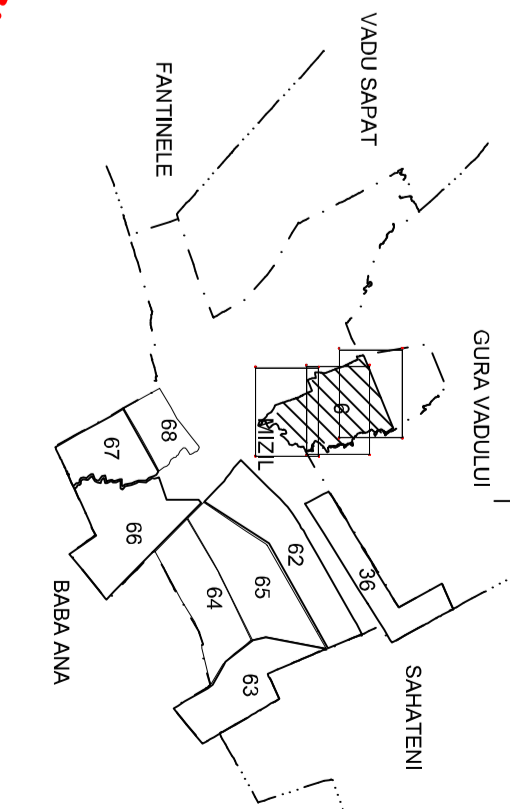

PLAN CADASTRAL
UAT: MIZIL, JUDETUL PRAHOVA
Sector cadastral 6
 Scara 1:1000

Schita dispunerii sectoarelor cadastrale

Schita racord planse

LEGENDA:

- Limita UAT
- Limita Intravilan
- Limita sector cadastral
- Limita tarita
- Limita imobil
- Limita constructii
- ID imobil
- Nr. postal
- Sector cadastral
- Tara

198
2
6
7

copie spre publicare
 planşa nr.2
 sistem de proiectie STEREO 70

Coordonate
 MAPA NUTRIVA SRII
 Data realizarii: Octombrie 2018