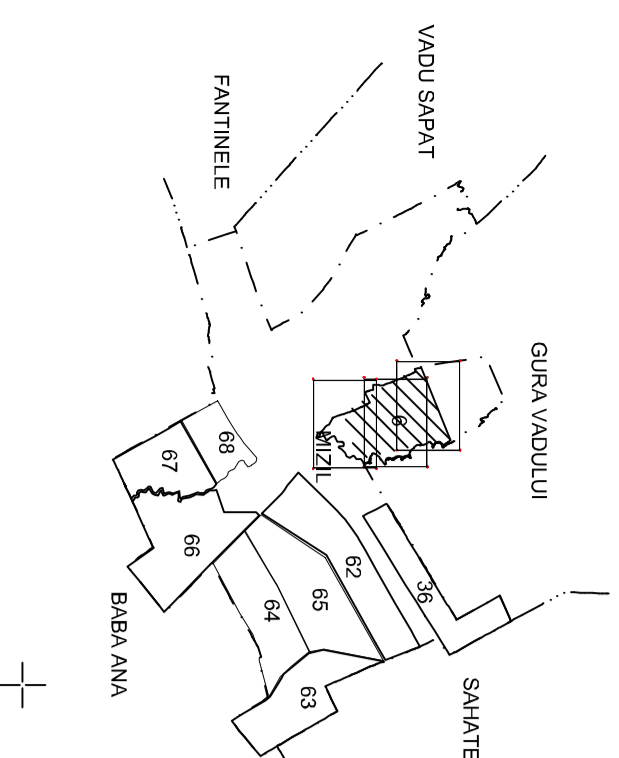

PLAN CADASTRAL

UAT: MIZIL, JUDEȚUL PRAHOVA

Sector cadastral 6

Scara 1:1000

copie spre publicare
planșa nr.2
sistem de proiecte STEREO 70

Schita record planșe

Schita dispunerii sectoarelor cadastrale

LEGENDA:

- Linția UAT
 - Linția intravilan
 - Linția sector cadastral
 - Linția țărță
 - Linția imobili
 - Linția construcții
 - ID mobil
 - NR postal
 - Sector cadastral
 - Tarța
- 198
- 6
- 2

copie spre publicare
planșa nr.3
sistem de proiecte STEREO 70