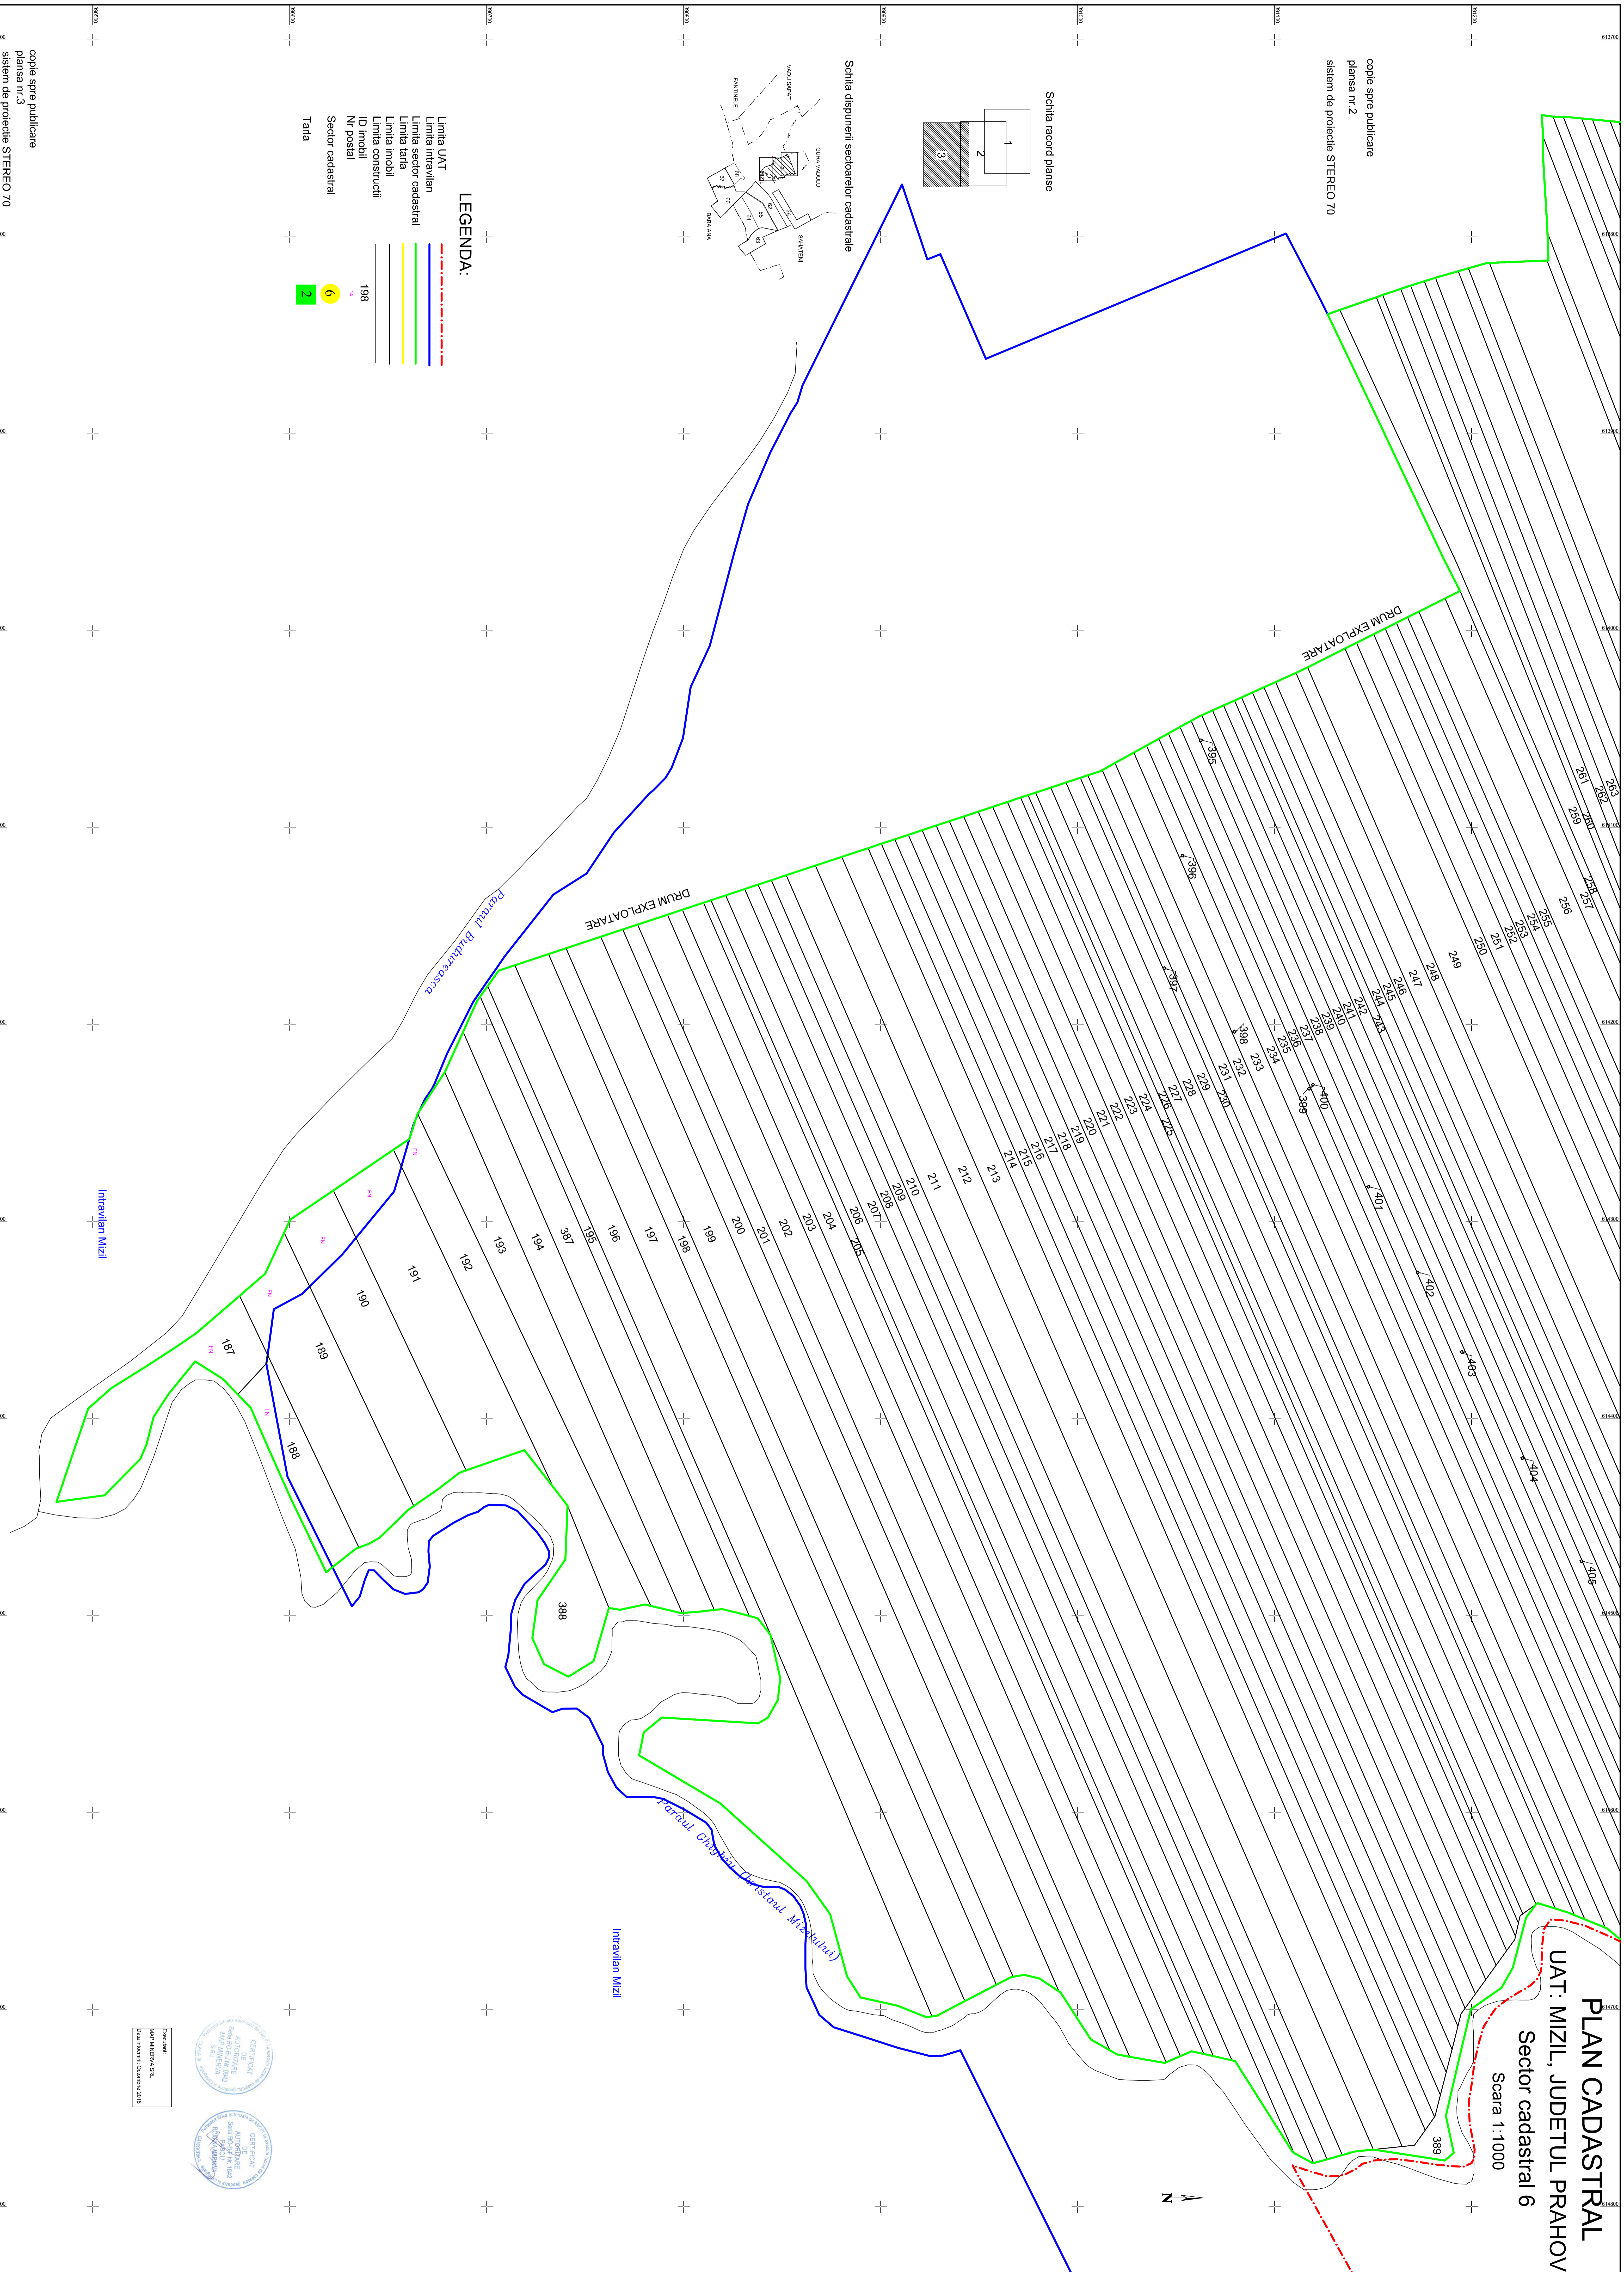

PLAN CADASTRAL

UAT: MIZIL, JUDEȚUL PRAHOVA

Sector cadastral 6

Scara 1:1000

copie spre publicare
planșa nr.2
sistem de proiecte STEREO 70

Schita record planșe

Schita dispunerii sectoarelor cadastrale

LEGENDA:

- Linția UAT
 - Linția intravilan
 - Linția sector cadastral
 - Linția țărță
 - Linția imobili
 - Linția construcții
 - ID mobil
 - NR postal
 - Sector cadastral
 - Tarța
- 198
- 6
- 2

copie spre publicare
planșa nr.3
sistem de proiecte STEREO 70