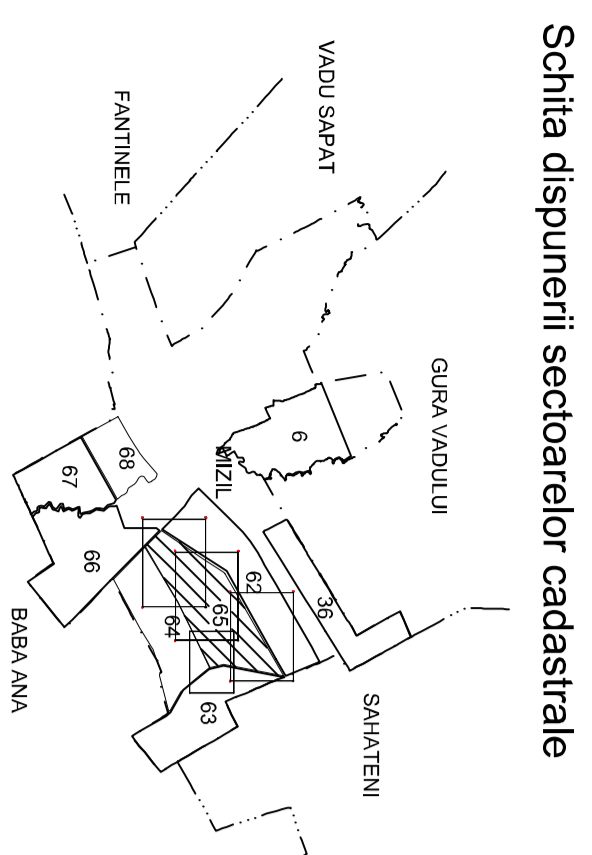

PLAN CADASTRAL

UAT: MIZIL, JUDETUL PRAHOVA

Sector cadastral 65

Scara 1:1000

Schita dispunerii sectoarelor cadastrale

1. **LEGENDA:**
2. ----- Linia UAT
   - ----- Linia intravilan
   - ----- Linia sector cadastral
   - ----- Linia tarie
   - ----- Linia imobil
   - ----- Linia constructii
   - ----- ID imobil
   - ----- Sector cadastral
   - ----- Tarie
3. 198
4. 6
5. 2