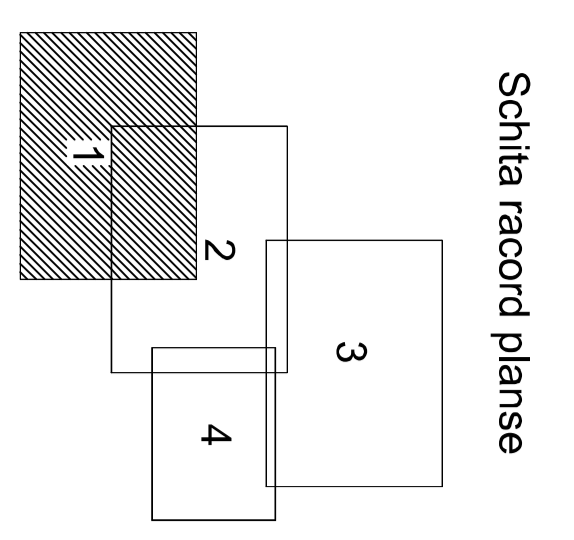

PLAN CADASTRAL

UAT: MIZIL, JUDEȚUL PRAHOVA

Sector cadastral 65

Scara 1:1000

Schita dispunerii sectoarelor cadastrale

Schita record planse

LEGENDA:

- Limita UAT
- Limita intravilan
- Limita sector cadastral
- Limita tarla
- Limita imobil
- Limita constructii
- ID imobil
- Sector cadastral
- Tara

- Linia UAT
- Linia infrațian
- Linia sector cadastral
- Linia țara
- Linia imobil
- ID imobil
- Sector cadastral
- Țara

copie spre publicare
planșă nr.2
sistem de proiectie STEREO 70

PLAN CADASTRAL

UAT: MIZIL, JUDETUL PRAHOVA

Sector cadastral 65

Scara 1:1000

Schita dispunerii sectoarelor cadastrale

- LEGENDA:**
- Linia UAT
 - Linia intravilan
 - Linia sector cadastral
 - Linia tarie
 - Linia imobil
 - Linia constructii
 - ID imobil
 - Sector cadastral
 - Tarie
- 198
- 6
- 2