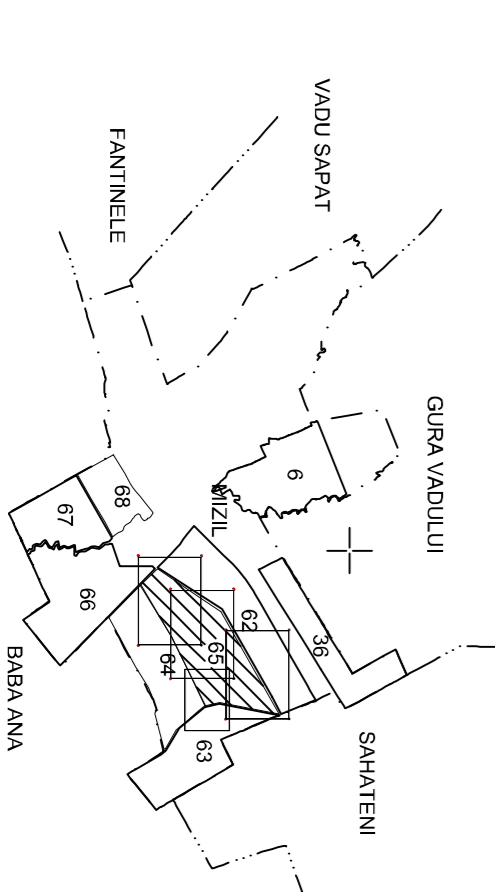

- Linia UAT
- Linia infrațian
- Linia sector cadastral
- Linia țara
- Linia imobil
- ID imobil
- Sector cadastral
- Țara

copie spre publicare
planșă nr.2
sistem de proiectie STEREO 70

PLAN CADASTRAL

UAT: MIZIL, JUDETUL PRAHOVA

Sector cadastral 65

Scara 1:1000

Schita dispunerii sectoarelor cadastrale

- LEGENDA:**
- Linia UAT
 - Linia intravilan
 - Linia sector cadastral
 - Linia tarie
 - Linia imobil
 - Linia constructii
 - ID imobil
 - Sector cadastral
 - Tarie
- 198
- 6
- 2

copie spre publicare
planşa nr.3
sistem de proiecte STEREO 70

Proiectant
MARIU MIHAIUTA S.R.L.
Bucuresti, Iulian 2019

PLAN CADASTRAL

UAT: MIZIL, JUDETUL PRAHOVA
Sector cadastral 65

Scara 1:1000

LEGENDA:

- Limita UAT
- Limita intravilan
- Limita sector cadastral
- Limita tarla
- Limita imobil
- Limita constructii
- ID imobil
- Sector cadastral
- Tarla

198
6
2

Schita racord planse

Schita dispunerii sectoarelor cadastrale

copie spre publicare
plansa nr.4
sistem de proiectie STEREO 70

Executant:
MAP MINERVA SRL
Data incheierii: Iunie 2019