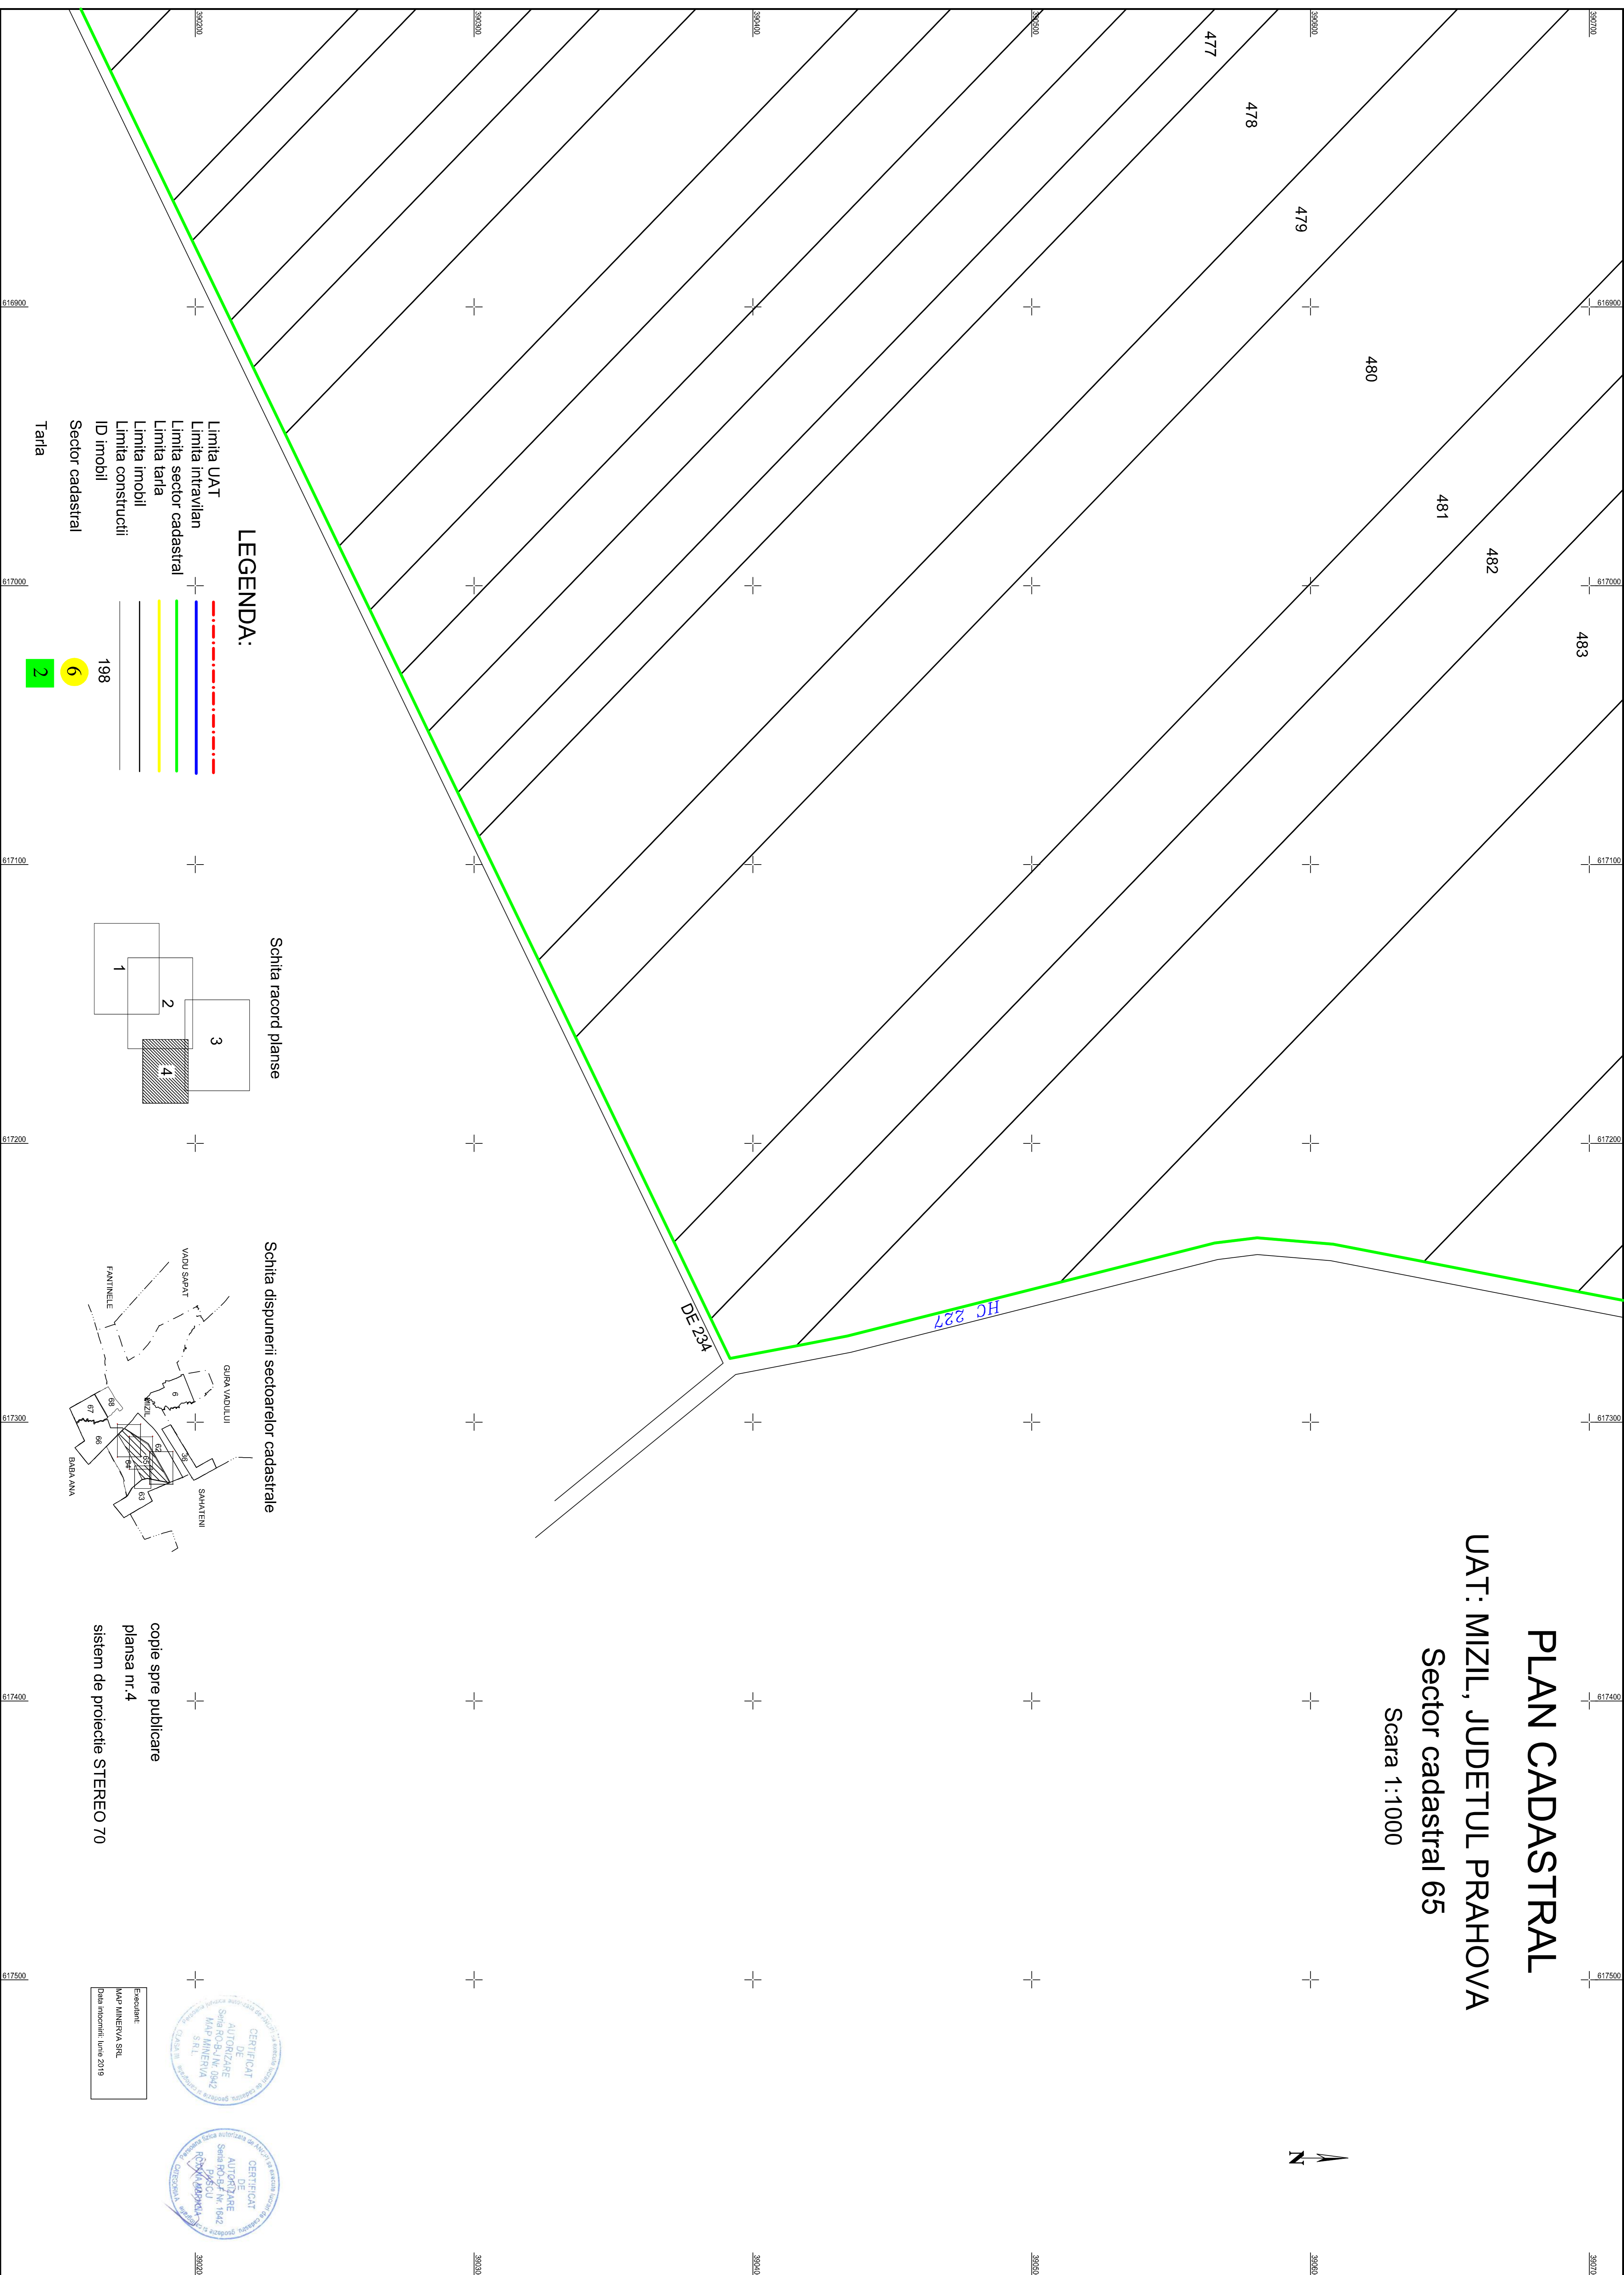

PLAN CADASTRAL

UAT: MIZIL, JUDETUL PRAHOVA
Sector cadastral 65

Scara 1:1000

LEGENDA:

- Limita UAT
- Limita intravilan
- Limita sector cadastral
- Limita tarla
- Limita imobil
- Limita constructii
- ID imobil
- Sector cadastral
- Tarla

198
6
2

Schita racord planse

Schita dispunerii sectoarelor cadastrale