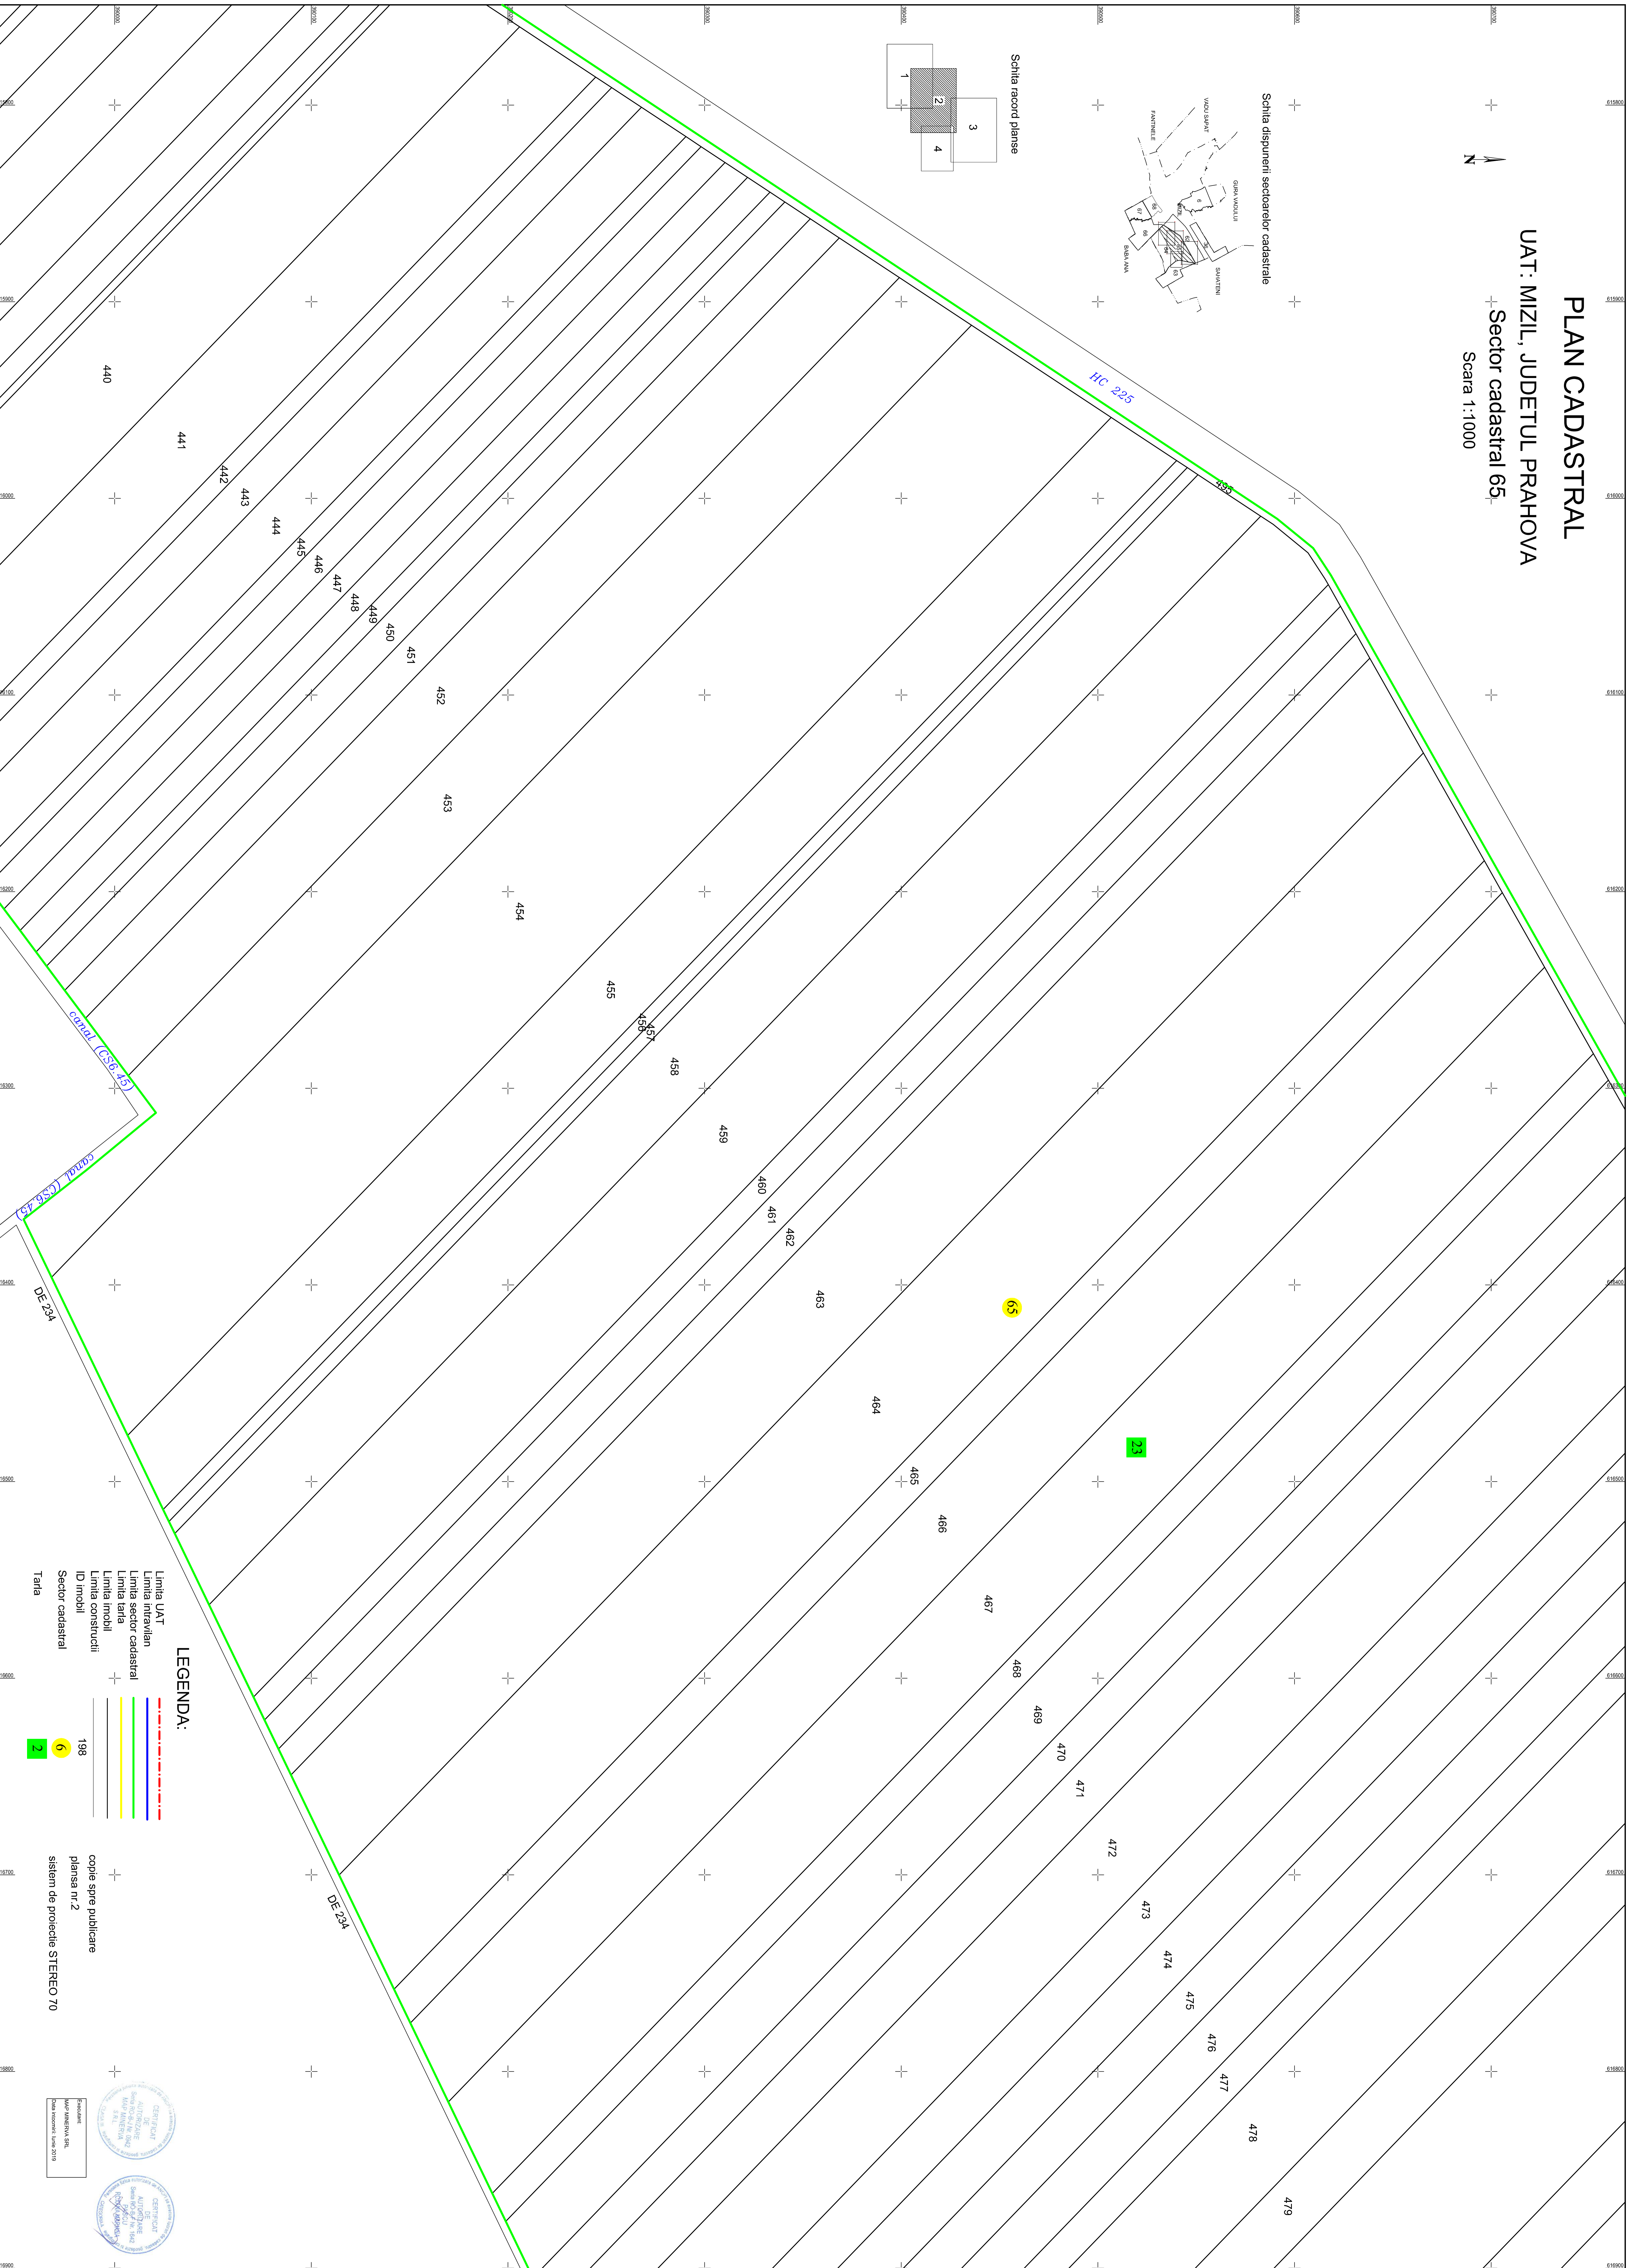

PLAN CADASTRAL

UAT: MIZIL, JUDEȚUL PRAHOVA

Sector cadastral 65

Scara 1:1000

Schita dispunerii sectoarelor cadastrale

Schita record planse

LEGENDA:

- Limita UAT
- Limita intravilan
- Limita sector cadastral
- Limita tarla
- Limita imobil
- Limita constructii
- ID imobil
- Sector cadastral
- Tara

copie spre publicare
planşa nr.1
sistem de protecție STEREO 70

PLAN CADASTRAL

UAT: MIZIL, JUDEȚUL PRAHOVA

Sector cadastral 65

Scara 1:1000

Schita dispunerii sectoarelor cadastrale

Schita record planșe

LEGENDA:

- Linia UAT
- Linia infrațian
- Linia sector cadastral
- Linia țara
- Linia imobil
- ID imobil
- Sector cadastral
- Țara

copie spre publicare
planșă nr.2
sistem de proiectie STEREO 70

PLAN CADASTRAL

UAT: MIZIL, JUDETUL PRAHOVA

Sector cadastral 65

Scara 1:1000

Schita dispunerii sectoarelor cadastrale

- LEGENDA:**
- Linia UAT
 - Linia intravilan
 - Linia sector cadastral
 - Linia tarie
 - Linia imobil
 - Linia constructii
 - ID imobil
 - Sector cadastral
 - Tarie
- 198
- 6
- 2