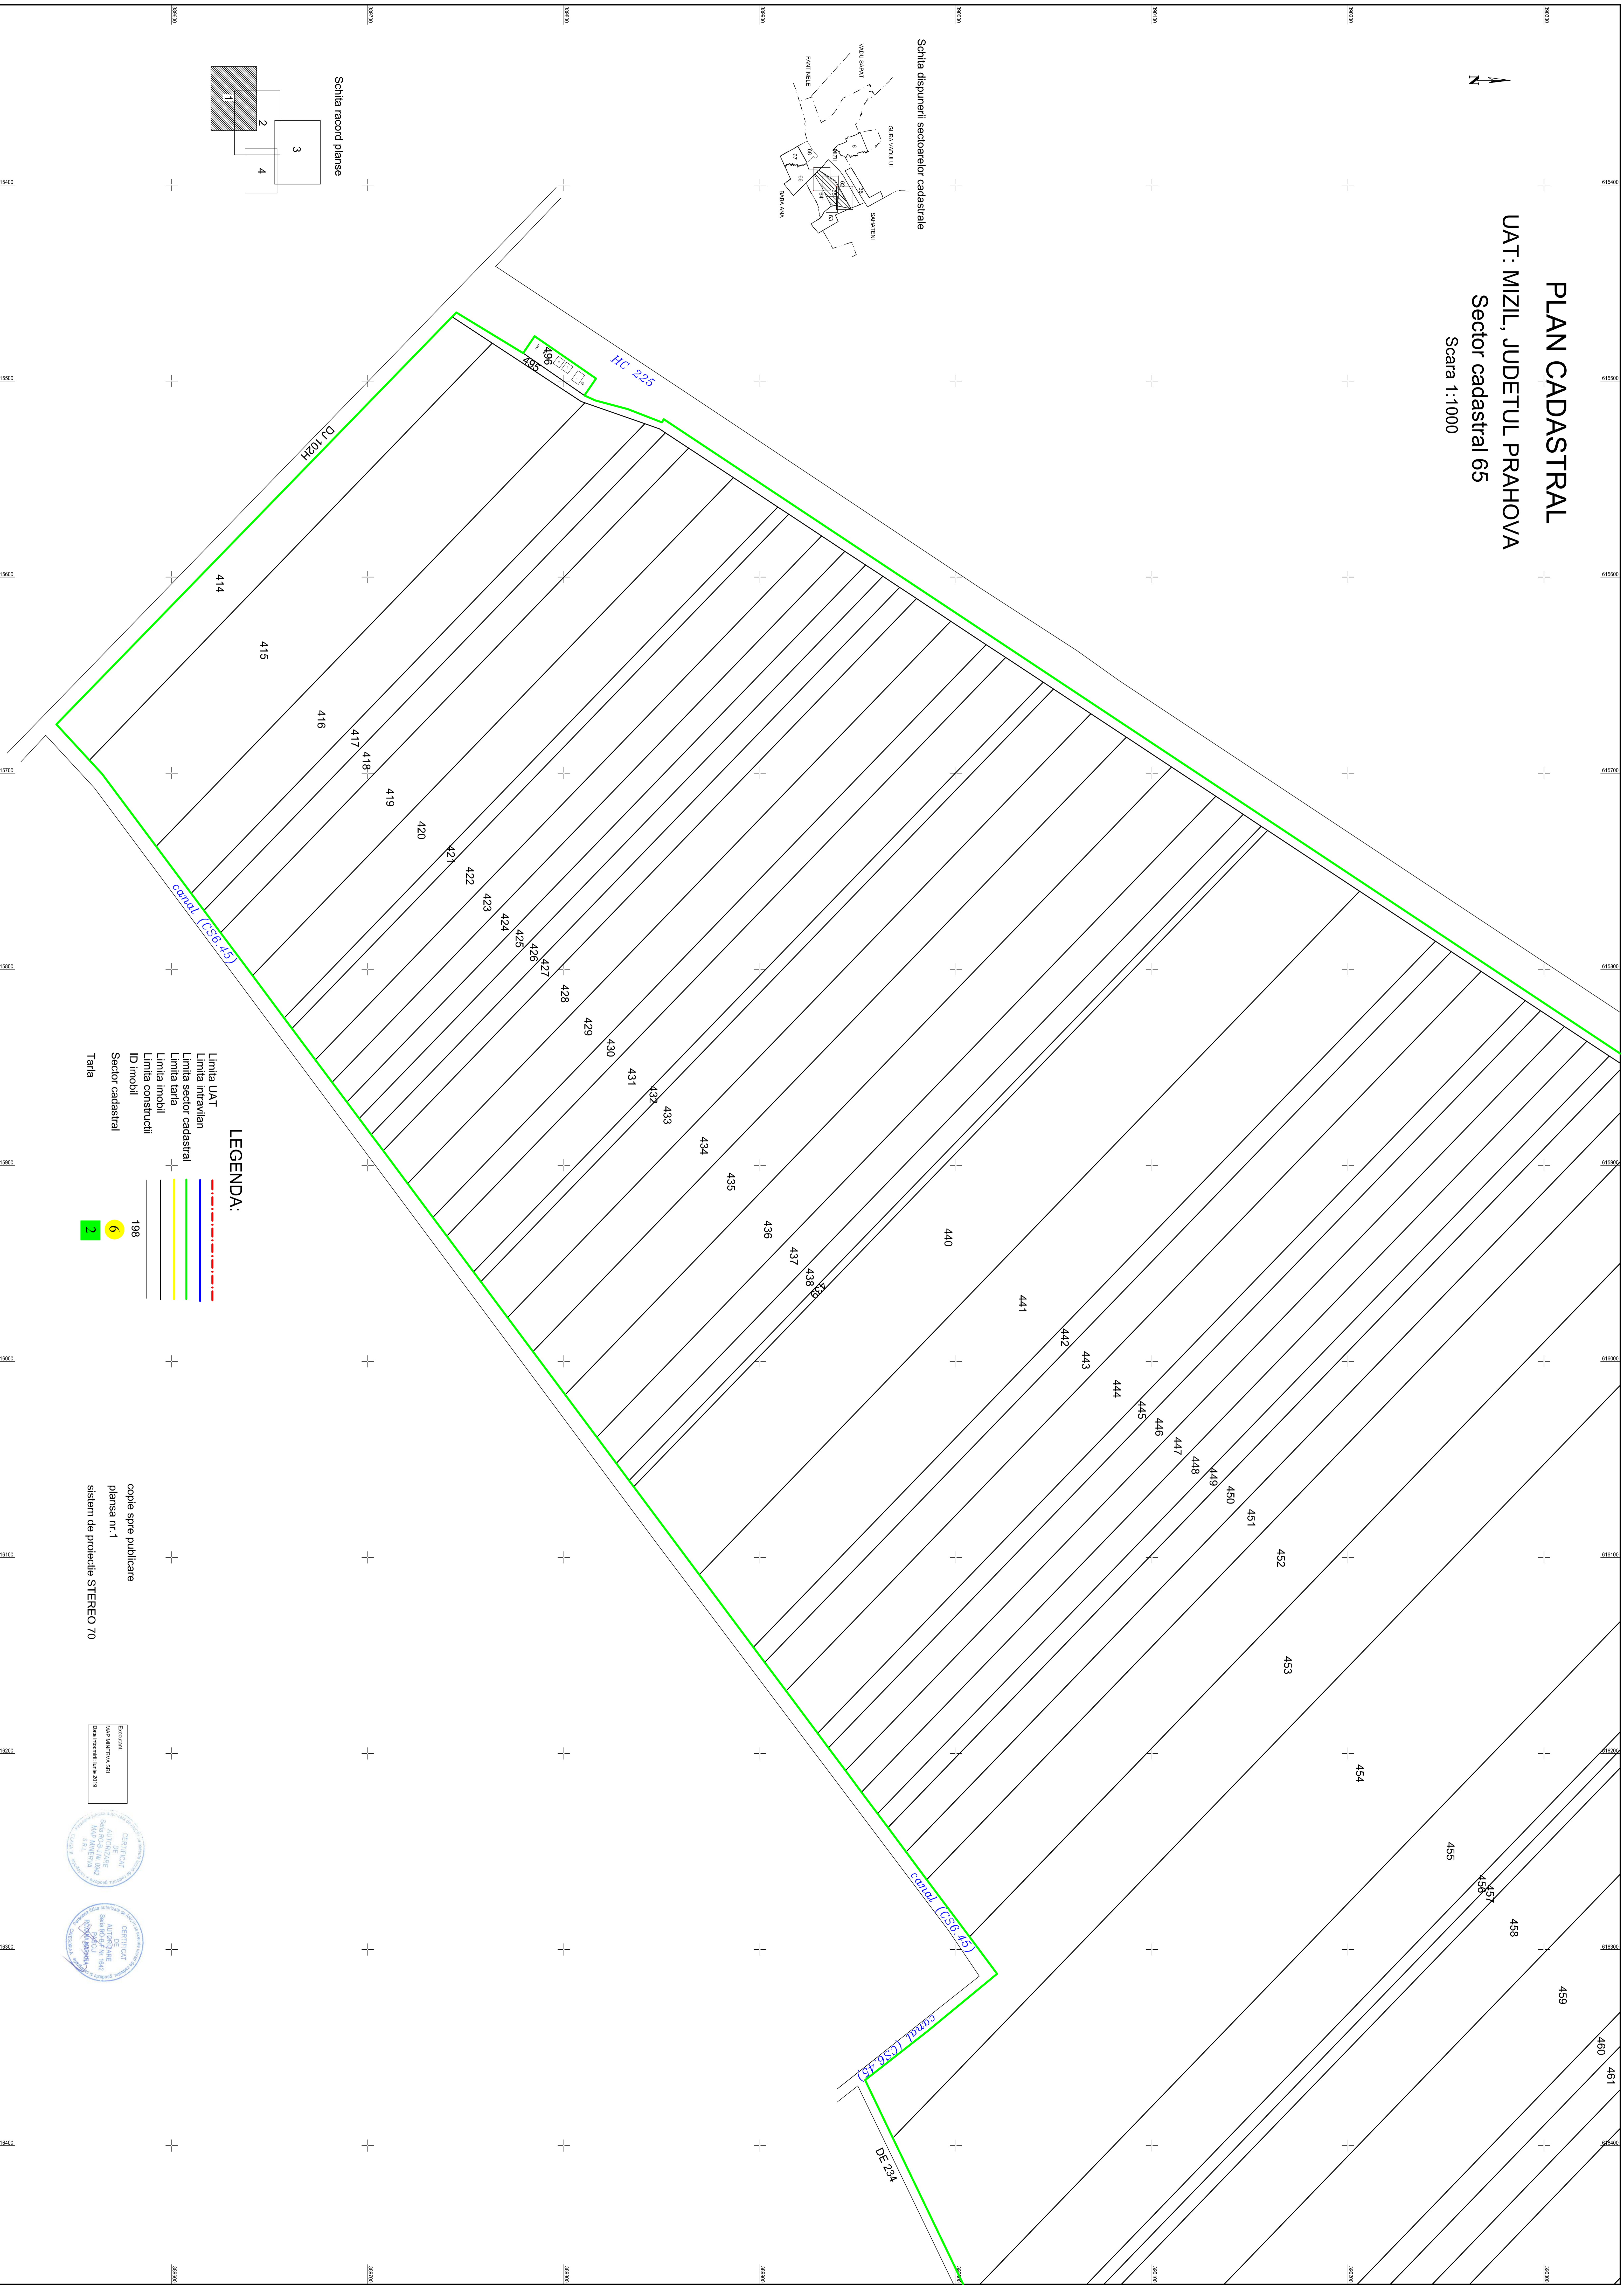

PLAN CADASTRAL

UAT: MIZIL, JUDEȚUL PRAHOVA

Sector cadastral 65

Scara 1:1000

Schita dispunerii sectoarelor cadastrale

Schita record planse

LEGENDA:

- Limita UAT
- Limita intravilan
- Limita sector cadastral
- Limita tarla
- Limita imobil
- Limita constructii
- ID imobil
- Sector cadastral
- Tara

copie spre publicare
planşa nr.1
sistem de protecție STEREO 70

PLAN CADASTRAL

UAT: MIZIL, JUDEȚUL PRAHOVA

Sector cadastral 65

Scara 1:1000

Schita dispunerii sectoarelor cadastrale

Schita record planșe

LEGENDA:

- Linia UAT
- Linia infrațian
- Linia sector cadastral
- Linia țara
- Linia imobil
- ID imobil
- Sector cadastral
- Țara

copie spre publicare
planșă nr.2
sistem de proiectie STEREO 70

PLAN CADASTRAL

UAT: MIZIL, JUDETUL PRAHOVA

Sector cadastral 65

Scara 1:1000

Schita dispunerii sectoarelor cadastrale

- LEGENDA:**
- Linia UAT
 - Linia intravilan
 - Linia sector cadastral
 - Linia tarie
 - Linia imobil
 - Linia constructii
 - ID imobil
 - Sector cadastral
 - Tarie
- 198
- 6
- 2