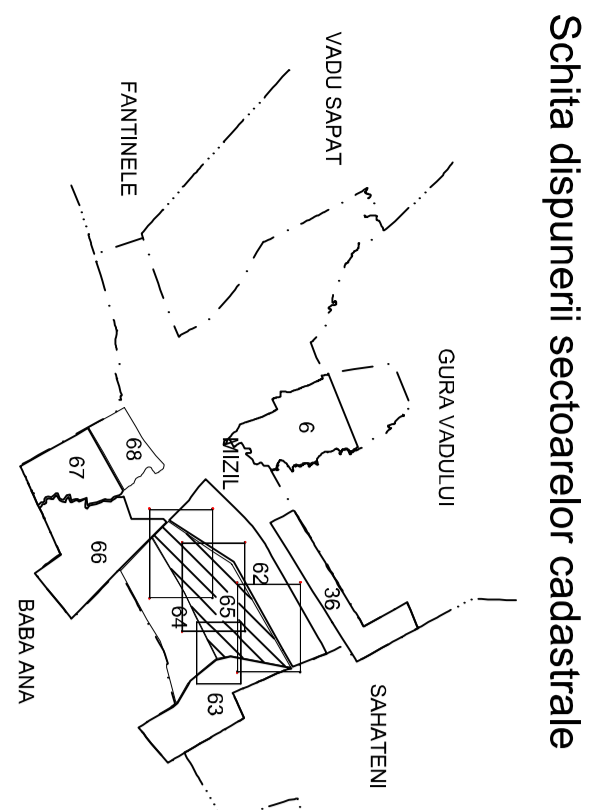

PLAN CADASTRAL

UAT: MIZIL, JUDEȚUL PRAHOVA

Sector cadastral 65

Scara 1:1000

Schita dispunerii sectoarelor cadastrale

Schita record planse

LEGENDA:

- Limita UAT
- Limita intravilan
- Limita sector cadastral
- Limita tarla
- Limita imobil
- Limita constructii
- ID imobil
- Sector cadastral
- Tara

copie spre publicare
planşa nr.1
sistem de protecție STEREO 70

PLAN CADASTRAL

UAT: MIZIL, JUDEȚUL PRAHOVA

Sector cadastral 65

Scara 1:1000

Schita dispunerii sectoarelor cadastrale

Schita record planșe

LEGENDA:

- Linia UAT
- Linia infrațian
- Linia sector cadastral
- Linia țara
- Linia imobil
- ID imobil
- Sector cadastral
- Țara

copie spre publicare
planșă nr.2
sistem de proiectie STEREO 70

PLAN CADASTRAL

UAT: MIZIL, JUDETUL PRAHOVA

Sector cadastral 65

Scara 1:1000

Schita dispunerii sectoarelor cadastrale

- LEGENDA:**
- Linia UAT
 - Linia intravilan
 - Linia sector cadastral
 - Linia tarie
 - Linia imobil
 - Linia constructii
 - ID imobil
 - Sector cadastral
 - Tarie
- 198
- 6
- 2