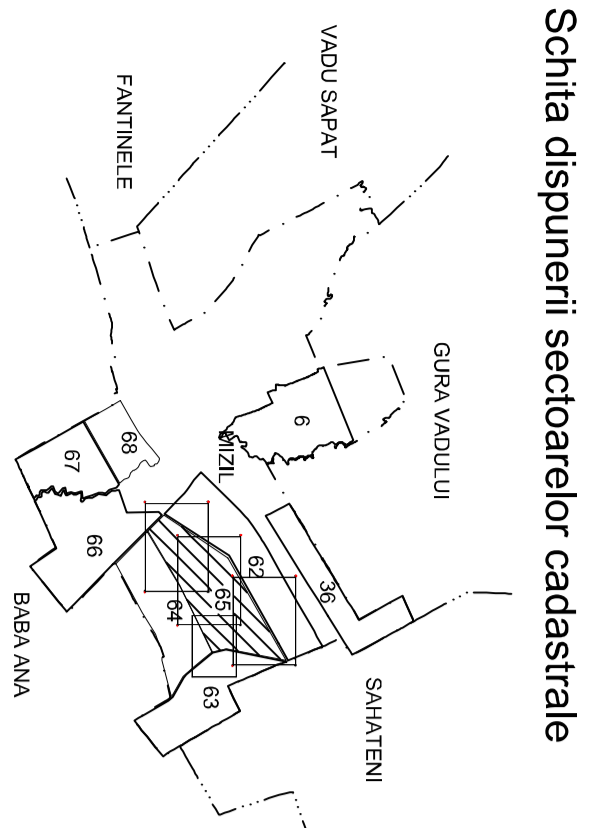

PLAN CADASTRAL

UAT: MIZIL, JUDEȚUL PRAHOVA

Sector cadastral 65

Scara 1:1000

Schita dispunerii sectoarelor cadastrale

Schita record planse

LEGENDA:

- Limita UAT
- Limita intravilan
- Limita sector cadastral
- Limita tarla
- Limita imobil
- Limita constructii
- ID imobil
- Sector cadastral
- Tara

copie spre publicare
planşa nr.1
sistem de protecție STEREO 70

PLAN CADASTRAL

UAT: MIZIL, JUDEȚUL PRAHOVA

Sector cadastral 65

Scara 1:1000

Schita dispunerii sectoarelor cadastrale

Schita record planșe

LEGENDA:

- Linia UAT
- Linia infrațian
- Linia sector cadastral
- Linia țara
- Linia imobil
- ID imobil
- Sector cadastral
- Țara

copie spre publicare
planșă nr.2
sistem de proiectie STEREO 70

PLAN CADASTRAL

UAT: MIZIL, JUDETUL PRAHOVA

Sector cadastral 65

Scara 1:1000

Schita dispunerii sectoarelor cadastrale

- LEGENDA:**
- Linia UAT
 - Linia intravilan
 - Linia sector cadastral
 - Linia tarie
 - Linia imobil
 - Linia constructii
 - ID imobil
 - Sector cadastral
 - Tarie
- 198
- 6
- 2